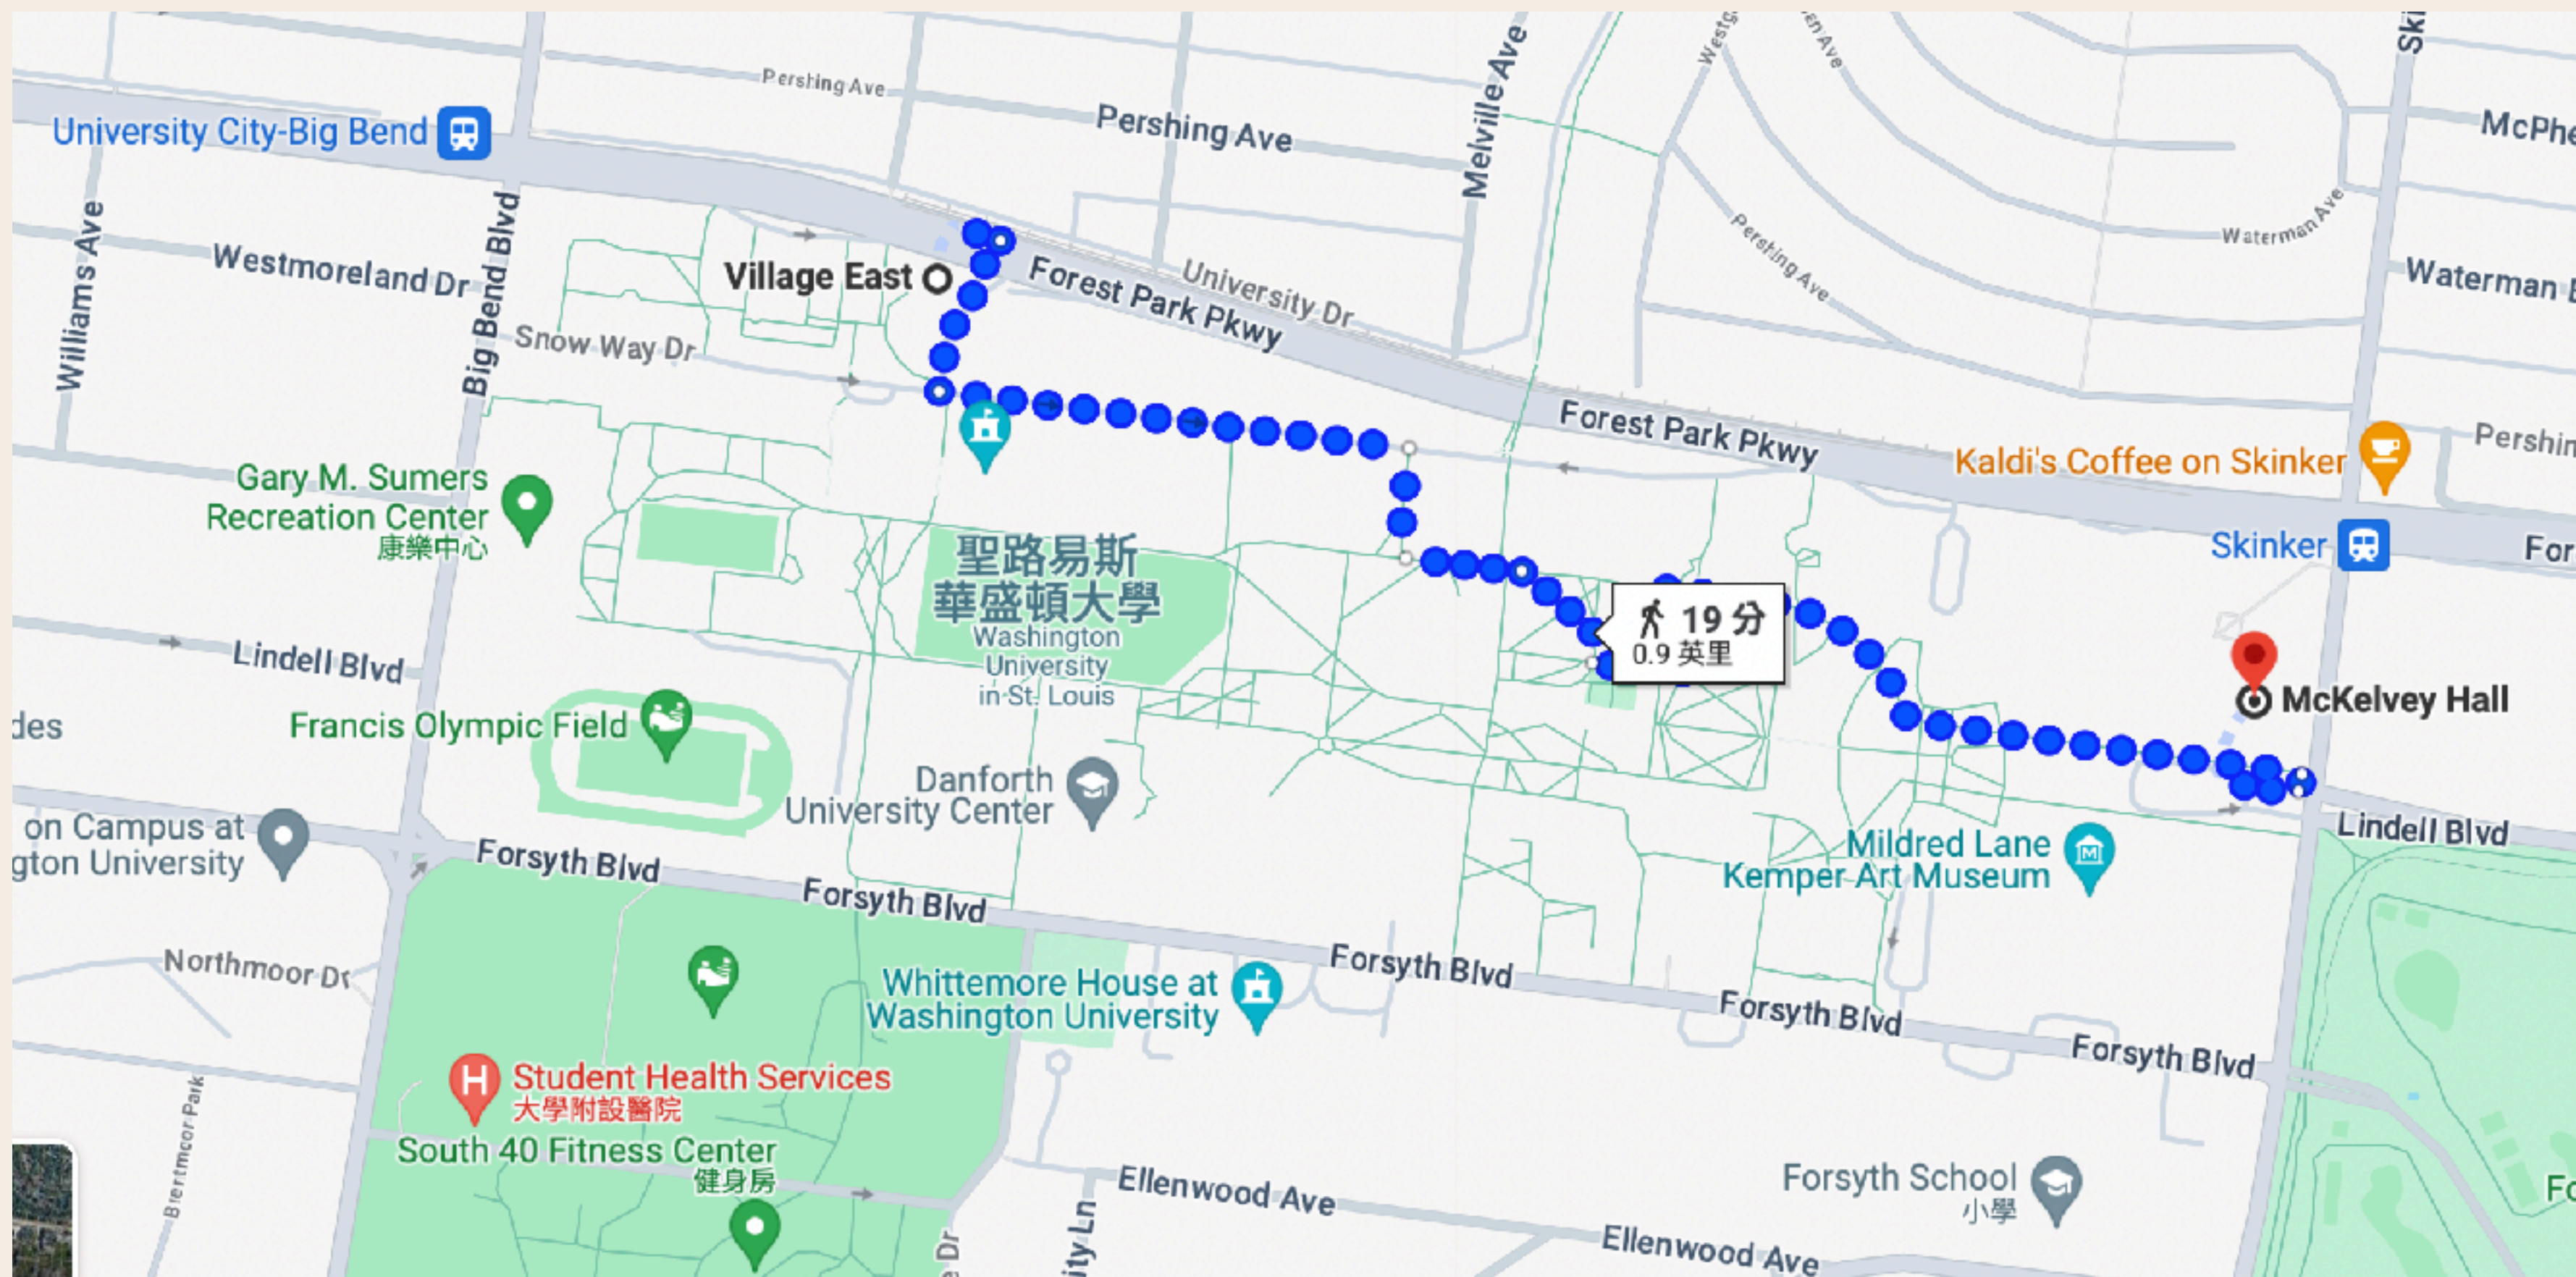

# 計畫名稱

- 台大國際事務處－海外研究實習
- 美國聖路易華盛頓大學
- McKelvey School of Engineering International Student Research Internship Program
- 機票、簽證申請、保險等費用全額補助；提供住宿、交通卡

# 實習地點

St. Louis, Missouri

# WashU校園

## Colorado Road Trip